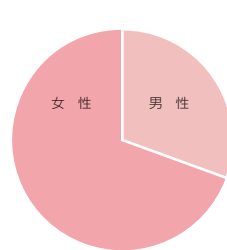

サポートも万全

広告効果UP

紙面「ライナー」の広告効果をWEBからも強力に後押し!

地域とのつながり

地域の生活者(ライナーWEB会員)とつながることができます

お店の成長

あなたのお店のファンと一緒に

お店・スポット登録件数

登録件数

登録件数	登録件数
合計	4,421件
ジャンル別	登録件数
グルメ	1,596
暮らし	845
ショッピング	826
学び	504
美容	458
レジャー	382
ビジネス・経済	100
医療	75

WEB会員性別

性別	登録者数
男性	2,733
女性	5,859
合計	8,592名

主婦層を
中心に女性
が多いよ

WEB会員年代分布

年齢	登録者数
～10代	41
20代	781
30代	1,847
40代	2,620
50代	1,992
60代	971
70代	298
80代～	36
合計	8,592名