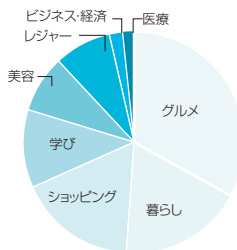

上手に活用
して集客に
つなげよう

サービス開始から9年

月間アクティブ利用者数13万!

無料宣伝!

「お店・スポット」ページ

SEO対策に

ホームページやサブホームページとして使えます

いつでも簡単更新

サポートも万全

広告効果UP

紙面「ライナー」の広告効果をWEBからも強力に後押し!

地域とのつながり

地域の生活者(ライナーWEB会員)とつながることができます

お店の成長

あなたのお店のファンと一緒に

お店・スポット登録件数

登録件数

登録件数	登録件数
合計	4,421件
ジャンル別	登録件数
グルメ	1,596
暮らし	845
ショッピング	826
学び	504
美容	458
レジャー	382
ビジネス・経済	100
医療	75

WEB会員性別

性別	登録者数
男性	2,733
女性	5,859
合計	8,592名

主婦層を
中心に女性
が多いよ

WEB会員年代分布

年齢	登録者数
～10代	41
20代	781
30代	1,847
40代	2,620
50代	1,992
60代	971
70代	298
80代～	36
合計	8,592名