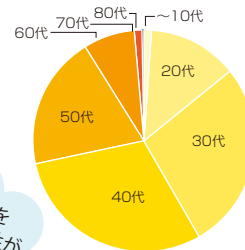

登録件数

登録件数	登録件数
合計	4,421件
ジャンル別	登録件数
グルメ	1,596
暮らし	845
ショッピング	826
学び	504
美容	458
レジャー	382
ビジネス・経済	100
医療	75

WEB会員性別

性別	登録者数
男性	2,733
女性	5,859
合計	8,592名

主婦層を
中心に女性
が多いよ

WEB会員年代分布

年齢	登録者数
～10代	41
20代	781
30代	1,847
40代	2,620
50代	1,992
60代	971
70代	298
80代～	36
合計	8,592名